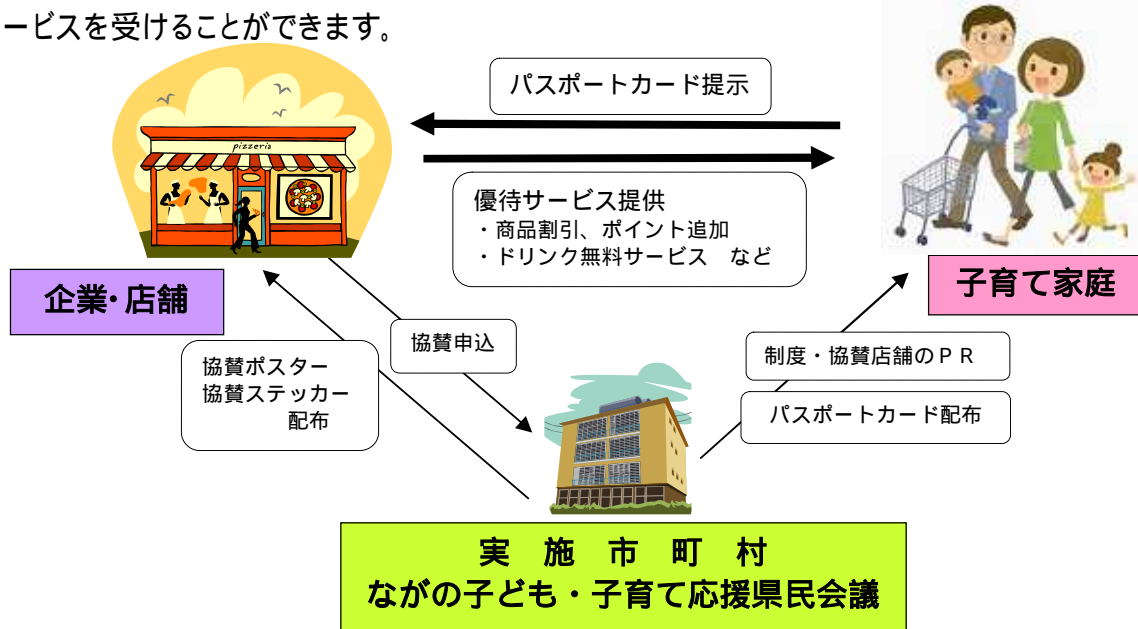

# ながの子育て家庭優待パスポート事業 平成22年11月1日スタート

宮田村では「ながの子ども・子育て応援県民会議」と連携・協働し、子育て家庭が買い物などの際にカードを提示すれば、割引など各種サービスを受けられる『ながの子育て家庭優待パスポート事業』を平成22年11月から実施します。

## 事業の概要

宮田村が18歳未満の子ども(18歳に達する年度の3月末まで)が1人以上いる世帯にパスポートカードを交付し、各世帯は協賛店舗でこのカードを提示すれば、割引等の子育て支援サービスを受けることができます。

パスポートカードの交付を受けた子育て家庭は、他の市町村の協賛店舗でも優待サービスを受けられます。

## 協賛店舗による優待サービスの内容

協賛店舗では、割引など独自に設定した特典を受けることができます。店頭の特典内容を表示したポスターとステッカーを提示してあります。また、協賛店舗の最新情報は長野県ホームページの協賛店舗検索システムで確認できます。

長野県ホームページ協賛店舗検索システム  
<http://pass.nagano-kosodate.net/>

## <パスポートカード>

(表)

(裏)

お住いの市町村名		<ul style="list-style-type: none"> <li>●記載の子どもとその家族に限り利用できます。</li> <li>●協賛店でサービスを受ける場合は必ずこのカードを提示してください。</li> <li>●一番年下の子どもが満18歳になって最初に迎える3月31日を経過した場合は、カードは無効となります。</li> </ul>
子どもの名前	生年月日	
	平成 年 月 日	
	平成 年 月 日	
	平成 年 月 日	