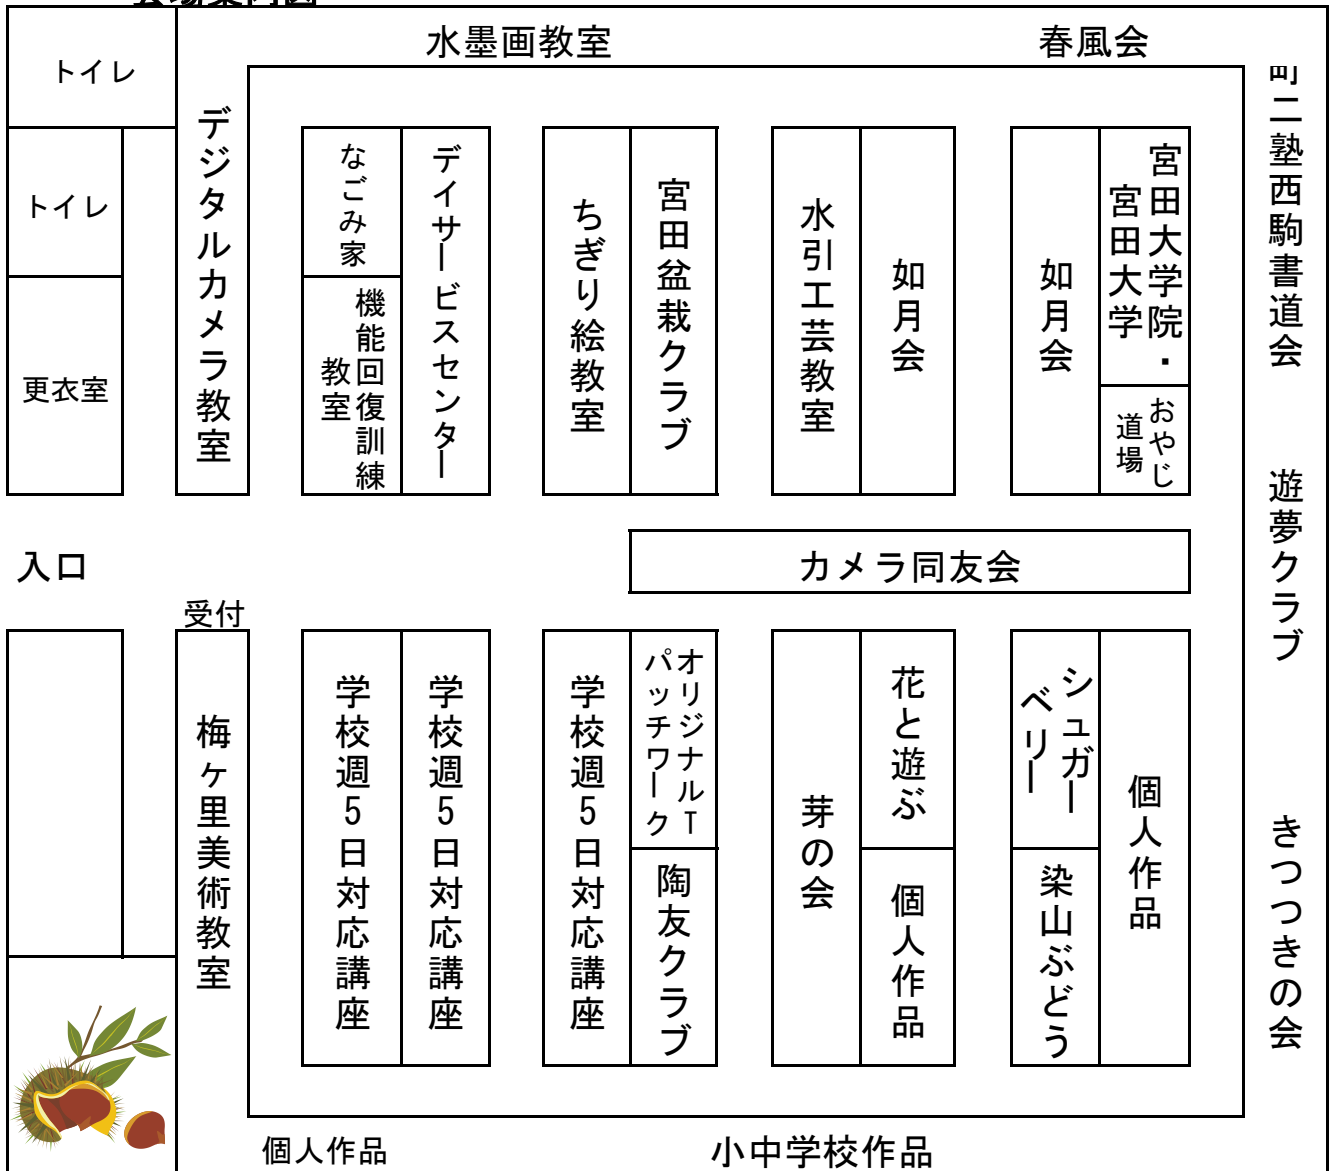

第39回 宮田村文化祭

11月3日(土) 11月4日(日)

宮田村民会館/宮田村体育センター

- ◎ 作品展
 - 3日(土) 午前9:00~午後6:00
 - 宮田村体育センター 4日(日) 午前9:00~午後4:00

会場案内図

◎ **作品展示・催事 3日（土）午前9：00～午後6：00**

宮田村民会館 4日（日）午前9：00～午後4：00

菊友会(菊花展)	エントランスホール
小中学生税標語・書道展	2F廊下
木工ひろば(建設労連)	村民会館前広場(3日・雨天は4日、時間は10:00～)
文化財企画展	1F創作室
お茶室コーナー	2F第6・7研修室
自然を呼び戻す会	大ホール前ホワイエ
分館報展	エントランスホール