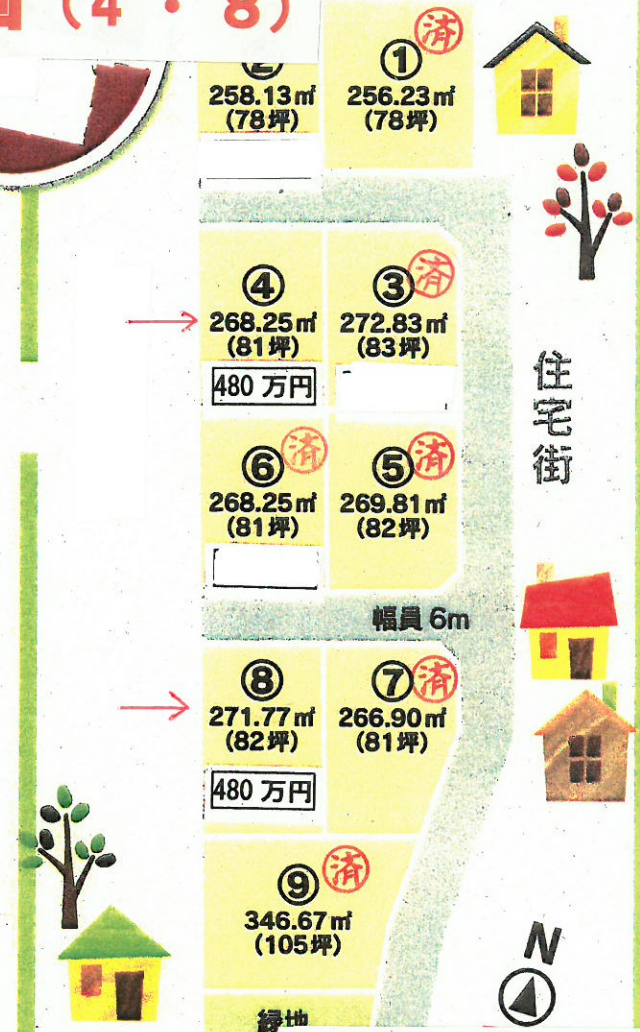

小中学校・子育て施設・商店街に程よい距離感の風光明媚な住宅街です

**宮田村**

あと **2区画 (4・8)**

# 東保育園北 住宅地

ちょっといい暮らし  
ちょうどいい住まい

**好評分譲中**

**受付順に分譲中**

**1区画 480万円**

一級河川 小田切川

住宅街

東保育園