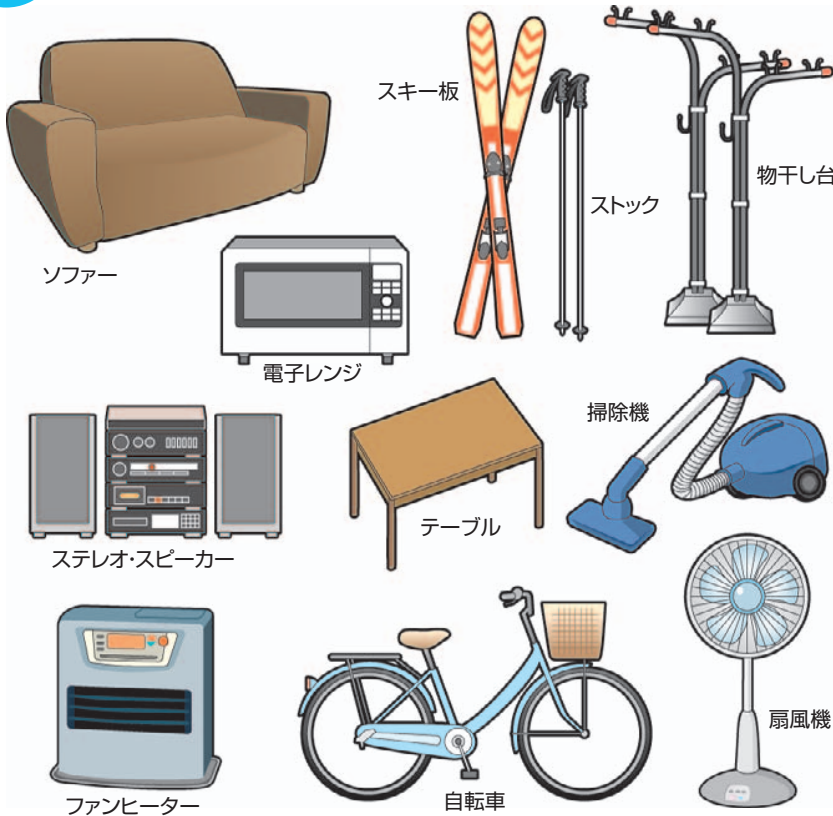

粗大ごみ

出す日 年2回(6・11月)[※]

¥ 有料

出す場所

宮田村役場駐車場・ライスセンター東

時間 午前8:00～午前8:30

大原県住東側道路・南割地区高齢者支え合い拠点施設

時間 午前9:00～午前9:30

※日程・処理料金などは、その都度、回覧・ホームページ・広報みやだなどでお知らせします。

出せるもの 決められた収集日・時間に、お近くの収集場所へ、**処理料金と共に粗大ごみを直接持参して下さい。**

リサイクルの知恵

まだ使える資源は
リサイクルショップ等
へ持ち運んで**再利用**
に努めましょう!

バッテリー

金庫

- 机
- 本棚
- 衣裳ケース
- キャビネット
- 下駄箱
- 食器棚
- チェスト
- こたつ
- 三輪車
- ストープ
- オープン
- オルガン
- カーナビ
- 加湿器
- ガスコンロ
- カセットコンロ
- ギター
- 空気清浄機
- マットレス
- 草刈機
- トタン
- 障子戸
- 浄水器
- 除湿機
- 炊飯器
- タンス
- チェーンソー

出せないもの

× 家電リサイクル法対象品 → **リサイクル 22** ↓

テレビ・冷蔵庫・洗濯機・冷凍庫・エアコン・パソコン等

× 販売店へ持ち込むごみ

プロパンガスボンベ・消火器等

× 危険・特殊なごみ

農薬・劇薬品・医療廃棄物等

出せないごみ 21 ↓